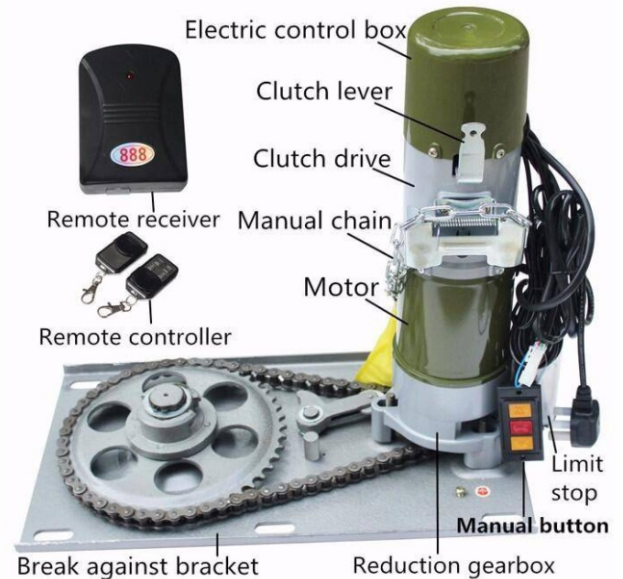

BMS-SU300
BMS-SU600

BMS-SU800
BMS-SU1000

Shutter-door Auto

รับประกันมอเตอร์ 2 ปี อะไหล่ 1 ปี

คุณลักษณะ:

1. มีปุ่มกดโรงรถประตูม้วน, Power-Driven Make และรีโมท ระยะไกล 30-40 ม. แม่นยำ
2. มอเตอร์ความร้อนสูงเกินไป Protector, มีฟังก์ชันป้องกันความร้อนสูง.
3. เสียงต่ำ, การสั่นสะเทือนขนาดเล็กต่ำ
4. ประสิทธิภาพสูงและอายุการใช้งานยาวนาน
5. ความปลอดภัยและความมั่นคง, Long Life
6. ชั้นสูงโครงสร้างแข็งแรงกำลังสูง, ติดตั้งง่าย
7. ระบบไฟ AC 220 V 200-400 W แล้วยืดขนาดและน้ำหนัก
8. มีระบบ Safety ป้องกันไซ้ขาด