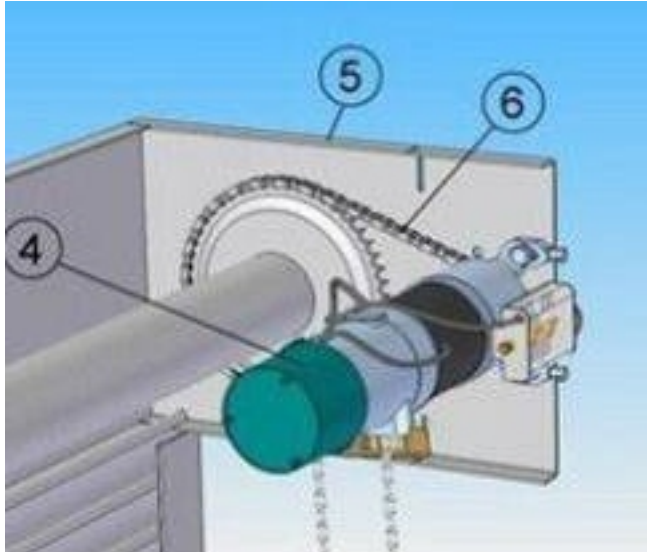

BMS-SU300
BMS-SU600

BMS-SU800
BMS-SU1000

Shutter-door Auto

รับประกันมอเตอร์ 2 ปี อะไหล่ 1 ปี

คุณลักษณะ:

1. มีปุ่มกดโรงรถประตูม้วน, Power-Driven Make และรีโมท ระยะไกล 30-40 ม. แม่นยำ
2. มอเตอร์ความร้อนสูงเกินไป Protector, มีฟังก์ชันป้องกันความร้อนสูง.
3. เสียงต่ำ, การสั่นสะเทือนขนาดเล็กต่ำ
4. ประสิทธิภาพสูงและอายุการใช้งานยาวนาน
5. ความปลอดภัยและความมั่นคง, Long Life
6. ชั้นสูงโครงสร้างแข็งแรงกำลังสูง, ติดตั้งง่าย
7. ระบบไฟ AC 220 V 200-400 W แล้วยืดขนาดและน้ำหนัก
8. มีระบบ Safety ป้องกันไซ้ขาด