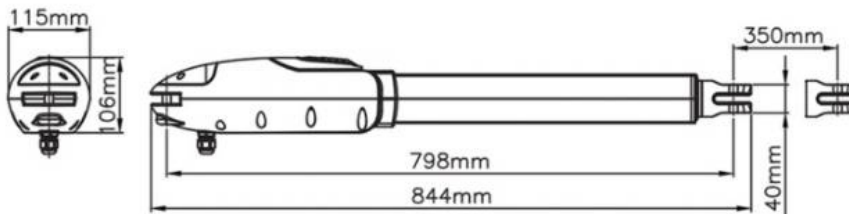

PW230

Automatic Swing Gate

รองรับประตูน้ำหนักไม่เกิน 300 กิโลกรัม
รองรับความยาวประตูไม่เกิน 3.5 เมตร/บาน
DC Motor มีแบตเตอรี่สำรองในตัว

Manual Release

Dimensions

Technical Data sheet of Series

| PW230 | |
|---------------------------|-------------------------------------|
| Motor | 24Vdc motor with mechanical release |
| Gear type | Worm gear |
| Peak thrust | 3000N |
| Nominal thrust | 2500N |
| Stroke length | 350mm |
| Power supply | 24Vdc |
| Maximum operating current | 4A for maximum 10 seconds. |
| Maximum gate weight | 300 kg per leaf |
| Maximum gate length | 3 meters |
| Duty cycle | 20% |
| Operating Temperature | -20°C~+50°C |
| Dimension | 844mm * 115mm * 106mm |
| Weight | 6.25kg |