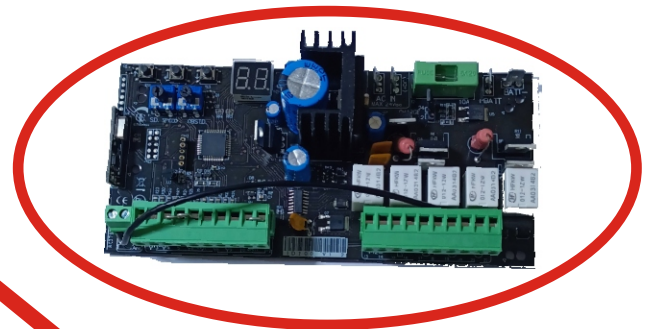

#### คุณสมบัติ

1. มอเตอร์ประตูสวิง รีโมท อัตโนมัติ รุ่น BMS-S300 สำหรับประตูแบบบานสวิง (Swing Gate) และประตูแบบบานเฟี้ยม รับน้ำหนักประตูได้ต่อบาน 300 kg
2. ความยาวประตูต่อบาน 2-3M ขับเคลื่อนด้วยมอเตอร์ 24 VDC 5600 Rpm with Spur Gear Reducer ใช้แหล่งจ่ายไฟ 220 VAC สามารถติดตั้งอุปกรณ์เสริมได้ตามต้องการเช่น Sensor
3. ตรวจจับสิ่งกีดขวาง (Photo Sensor) ไฟกระพริบหัวเสา และสวิตช์กดภายใน เป็นต้น
4. กรณีไฟฟ้าดับก็สามารถใช้งานได้ ไม่มีแบตเตอรี่สำรองในตัว ติดตั้งได้ทั้งประตูแบบบานเดี่ยวและประตูแบบบานคู่
5. มีระบบตั้งเวลาปิด อัตโนมัติ
6. เปิดปิดบานเดี่ยว
7. ต่อ ระบบ ต่อเพิ่ม wifi เปิด/ปิดผ่านมือถือ