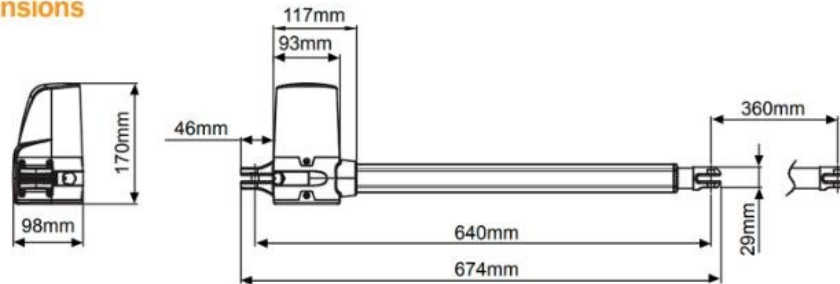

## Automatic Swing Gate

รองรับประตุน้ำหนักไม่เกิน 150 กิโลกรัม  
 รองรับความยาวประตูไม่เกิน 1.5 เมตร/บาน  
 DC Motor มีแบตเตอรี่สำรองในตัว

Manual Release

### Dimensions

### Technical Data sheet of Series

PW150	
Motor	24Vdc motor with mechanical release
Gear type	Worm gear with mechanical release
Thrust	1500N gear
Stroke length	360mm
Power supply	24Vdc
Maximum operating current	4.2A for maximum 10 seconds.
Maximum gate weight	150 kg per leaf
Maximum gate length	2 meters
Duty cycle	20%
Operating Temperature	-20°C ~ +50°C
Dimension	674mm * 98mm * 170mm
Weight	3.1kg