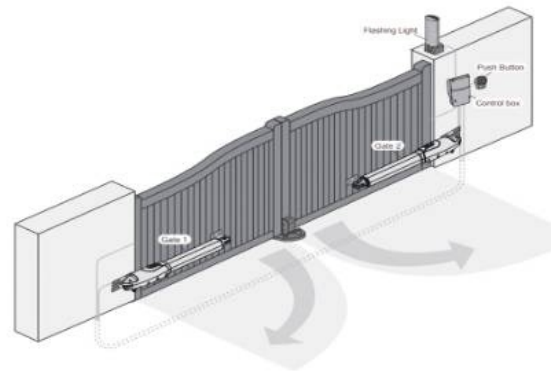

## Automatic Swing Gate

รองรับประตุน้ำหนักไม่เกิน 150 กิโลกรัม  
 รองรับความยาวประตูไม่เกิน 1.5 เมตร/บาน  
 DC Motor มีแบตเตอรี่สำรองในตัว

Manual Release

### Dimensions

### Technical Data sheet of Series

PW150	
Motor	24Vdc motor with mechanical release
Gear type	Worm gear with mechanical release
Thrust	1500N gear
Stroke length	360mm
Power supply	24Vdc
Maximum operating current	4.2A for maximum 10 seconds.
Maximum gate weight	150 kg per leaf
Maximum gate length	2 meters
Duty cycle	20%
Operating Temperature	-20°C ~ +50°C
Dimension	674mm * 98mm * 170mm
Weight	3.1kg