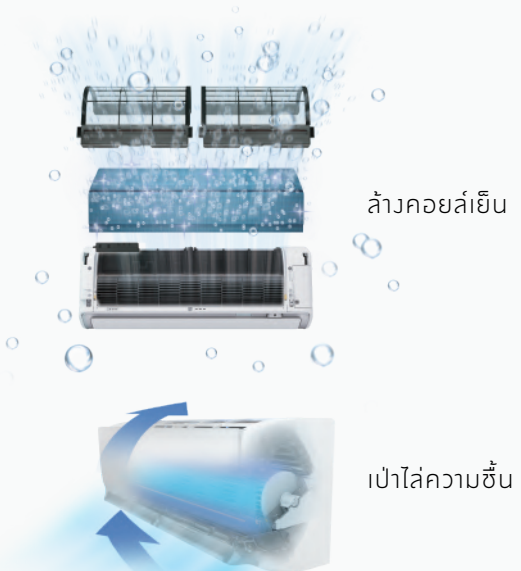

## INTELLIGENT EYE ระบบตาอัจฉริยะ

ด้วยระบบตาอัจฉริยะ คุณสามารถประหยัดพลังงานเพิ่มขึ้นได้ง่ายๆ ในปุ่มเดียว เพียงกดปุ่ม Intelligent Eye บนรีโมท เครื่องปรับอากาศจะลดการใช้พลังงานเมื่อไม่มีคนอยู่ในห้อง

ห้ามปิดหน้าต่างจนหมดที่ตัวรี  
เมื่อไม่มีการเคลื่อนไหว 20 นาที  
เมื่อมีการเคลื่อนไหวอีกครั้ง ระบบตาอัจฉริยะจะปรับอุณหภูมิกลับสู่อุณหภูมิที่ตั้งไว้ตอนแรก

## LONG AIR FLOW

ส่งลมไกล ไม่ว่าจะอยู่มุมไหนของห้องก็เย็นสบายได้ทั่วถึง ด้วยหน้ากากดีไซน์พิเศษ ส่งลมเรียวยาวหมดห่วงเรื่องลมตกโดนตัว ผ่อนคลายได้ในทุกกิจกรรมในอุณหภูมิห้องที่คงที่

## SELF-HYGIENE BOOSTER

ระบบทำความสะอาดตัวเองและเป่าลมไล่ความชื้น

ระบบทำความสะอาดตัวเอง ล้างและเป่าแห้งคอยล์เย็น เพียงกดปุ่ม **Menu (exit 2sec)** ค้างไว้ 2 วินาทีและเลือกเมนูหมายเลข 2 ระบบจะช่วยทำความสะอาดภายในคอยล์เย็นด้วยการควบแน่นความชื้นให้กลายเป็นหยดน้ำ ชำระล้างสิ่งสกปรกที่สะสมอยู่ภายในเครื่องและเป่าแห้งด้วยลมเพื่อไล่ความชื้น ให้คอยล์เย็นสะอาดลดการสะสมของสิ่งสกปรกและกลิ่นอื่น

## ANTI-BACTERIA & PM2.5 FILTER (AIR QUALITY FILTER)

แผ่นกรองล่าสุดที่ไม่เพียงกรองฝุ่นละออง PM2.5 ได้แต่ยังช่วยยับยั้งกลิ่นไม่พึงประสงค์ สารก่อภูมิแพ้ ไวรัส และแบคทีเรียได้อย่างมีประสิทธิภาพ ด้วยเทคโนโลยี Enzyme Blue โดยมีผลทดสอบแล้วว่าสามารถยับยั้งเชื้อโรค ได้ถึง 99.9%\*